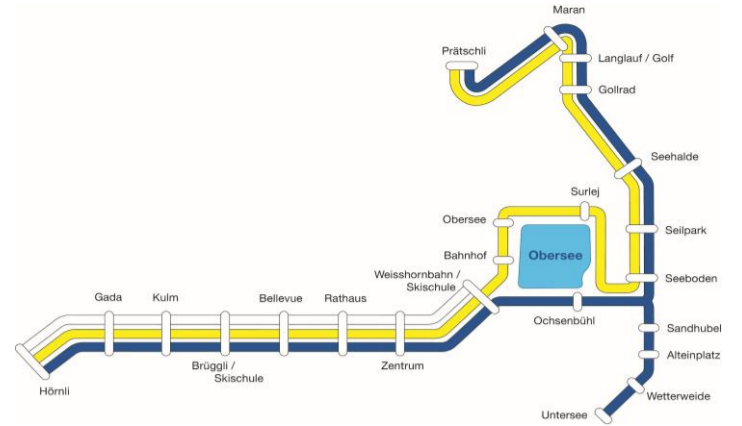

AROSER BUSFAHRPLAN

Fahrplanperiode 2. Dezember 2023 - 29. November 2024 Zum Aufhängen!...damit Sie immer wissen, wann Ihr Bus fährt

18. März - 14. April 2024 8. Juni - 1. September 2024

Fahrtrichtung

61: Untersee / 62: Prättschli

Table with 7 columns (7 Uhr to 13 Uhr) and 26 rows (Hörnli to Prättschli) showing departure times for route 61/62.

RhB: verspätete Züge werden nicht abgewartet a = verkehrt nur während der Nachwintersaison (18. März - 14. April 2024)

Table with 7 columns (14 Uhr to 19 Uhr) and 26 rows (Hörnli to Prättschli) showing departure times for route 61/62.

RhB: verspätete Züge werden nicht abgewartet a = verkehrt nur während der Nachwintersaison (18. März - 14. April 2024)

Hörnli

Fahrtrichtung

61: Untersee / 62: Prättschli

Table with 7 columns (7 Uhr to 13 Uhr) and 26 rows (Prättschli to Hörnli) showing arrival times for route 61/62.

Table with 4 columns (14 Uhr, 15 Uhr, 16 Uhr, 17 Uhr, 18 Uhr) and 26 rows (Prättschli to Hörnli) showing arrival times for route 61/62.

15. April - 7. Juni 2024

Fahrtrichtung

61: Untersee / Prättschli

Table with 10 columns (9:30 to 15:54) and 17 rows (Gada to Prättschli) showing departure times for route 61.

RhB: verspätete Züge werden nicht abgewartet