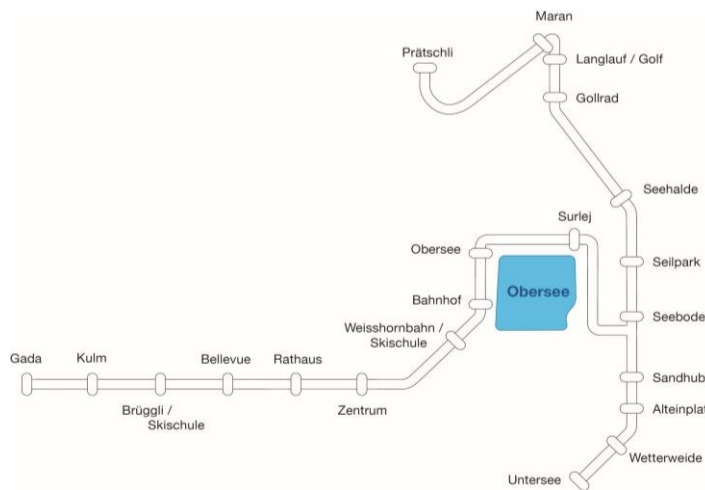

Fahrtrichtung

61: Fahrtrichtung Kulm / Gada

Table with 10 columns (9:59 to 16:20) and 17 rows (Prättschli to Gada) showing arrival times for route 61.

RhB: verspätete Züge werden nicht abgewartet

2. September - 20. Oktober 2024 21. Oktober - 29. November 2024

Fahrtrichtung

61: Untersee/Prättschli

Table with 10 columns (7:35 to 15:54) and 17 rows (Hörnli to Prättschli) showing departure times for route 61.

RhB: verspätete Züge werden nicht abgewartet