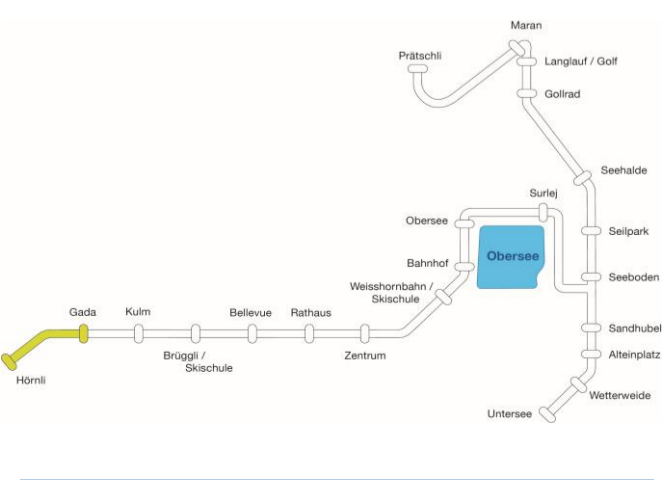

Fahrtrichtung

61: Untersee/Kulm

Table with 10 columns (7:11 to 18:21) and 17 rows (Prättschli to Gada) showing arrival times for route 61.

RhB: verspätete Züge werden nicht abgewartet